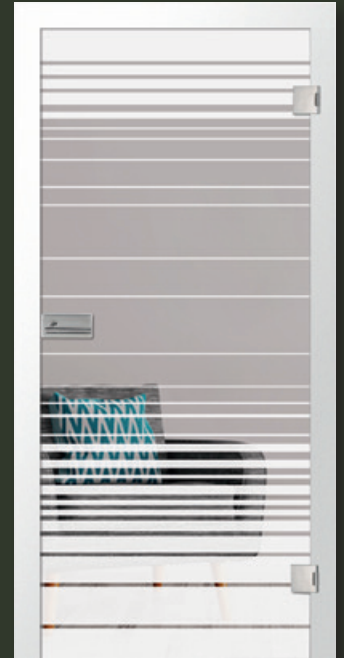

ufficio klassisch mattiert Motiv klar