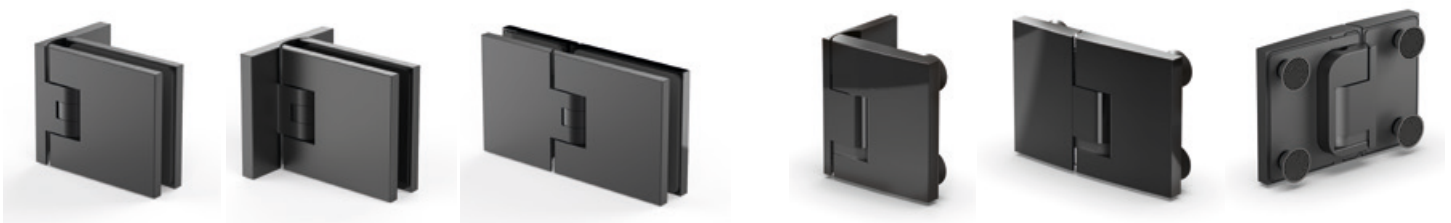

Auch die Badausstattung erhält mehr und mehr Aufmerksamkeit und der Wunsch nach Individualisierung wird immer stärker.

Wir setzen deshalb auch hier neue Akzente. Wir bieten Ihnen in den Serien PAVONE, FLAMEA+ und FARFALLA die neue Trendfarbe matt schwarz - Black|Line mit passendem Zubehör. Lassen Sie sich inspirieren.

cupus 2 – BLACK|LINE, keramischer Digitaldruck | auf Weißglas klar | Motiv matt schwarz |
Duschpendeltür 2-Flg., ED800 – BLACK|LINE