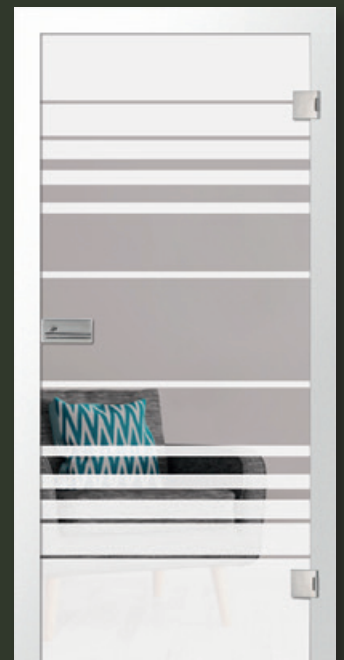

selina klassisch mattiert Motiv klar