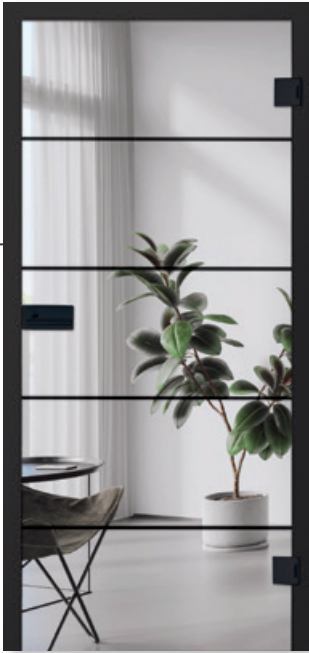

prime – BLACK|LINE, keramischer Digitaldruck| auf Weißglas klar | Motiv matt schwarz | Aluzarge – BLACK|LINE