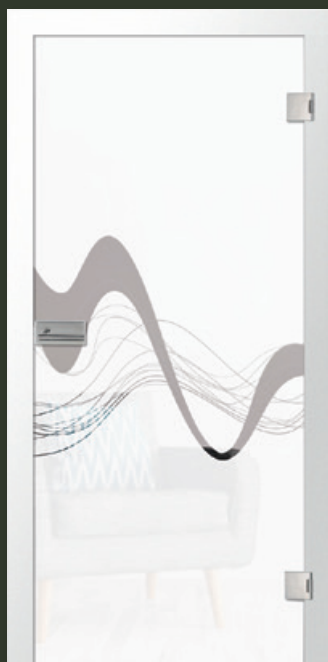

sinus 2
klassisch mattiert Motiv klar