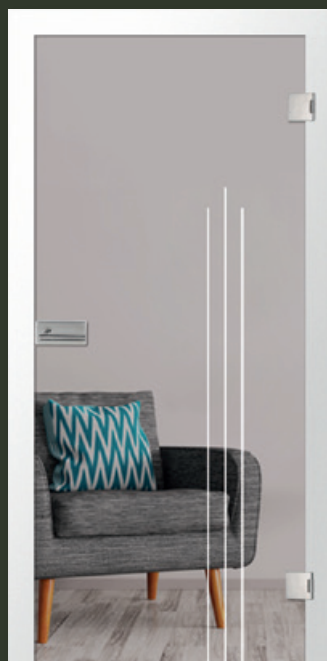

vertigo
klassisch mattiert Motiv matt