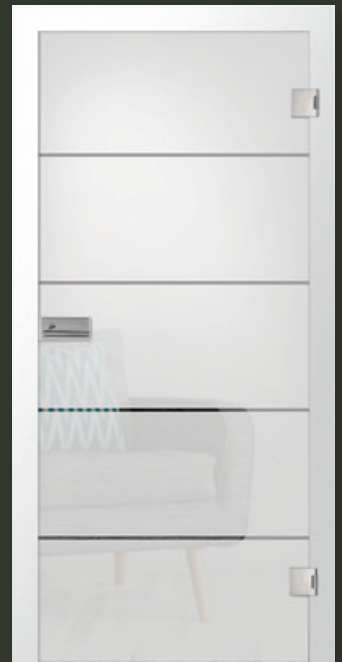

prime, 7 mm Streifenbreite,
klassisch mattiert | Motiv klar