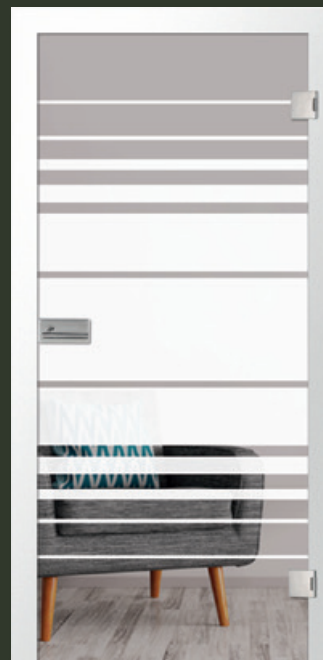

selina klassisch mattiert Motiv matt