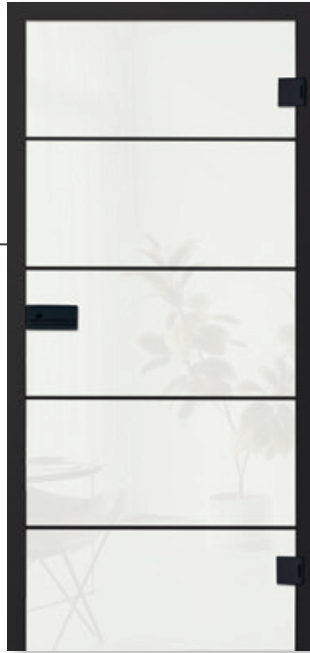

prime – BLACK|LINE, keramischer Digitaldruck| auf ExtraWeiß | Motiv matt schwarz | Aluzarge – BLACK|LINE