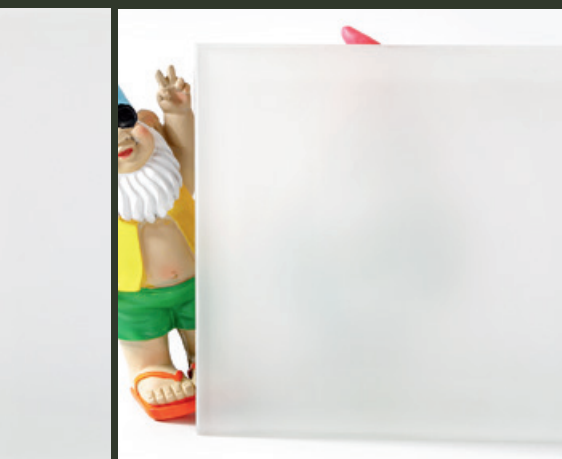

8 mm ESG ExtraWeiß

ESG-ExtraWeiß

Die ExtraWeiß-Glastür wirkt wie pures Weiß und besticht durch seine besonders hohe Blickdichtigkeit.

- eigene Strahlkraft
- perfektes Weiß
- puristischer Lebensstil
- ästhetisch