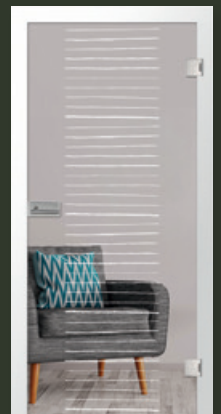

kabira klassisch mattiert
Motiv klar

imara klassisch mattiert
Motiv matt

imara klassisch mattiert
Motiv klar

flexed mattprint

beam mattprint

BLACK|LINE

cubus 2 – BLACK|LINE, keramischer Digitaldruck | auf Weißglas klar | Motiv matt schwarz |
Ganzglasanlage mit festen Seitenteilen | Griffstange Milan eckig – BLACK|LINE