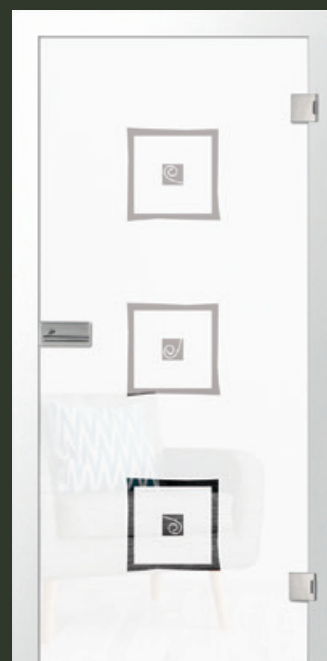

pescara
klassisch mattiert Motiv klar