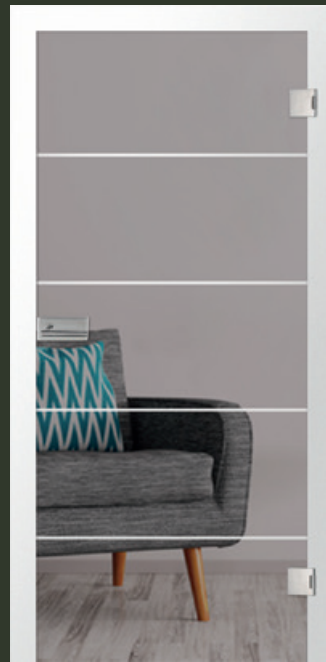

prime, 7 mm Streifenbreite,
klassisch mattiert | Motiv matt