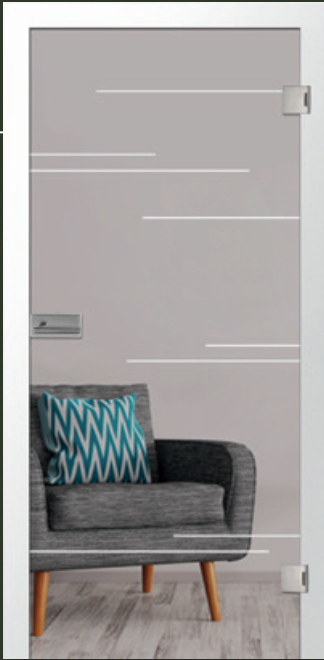

fasi
klassisch mattiert Motiv matt