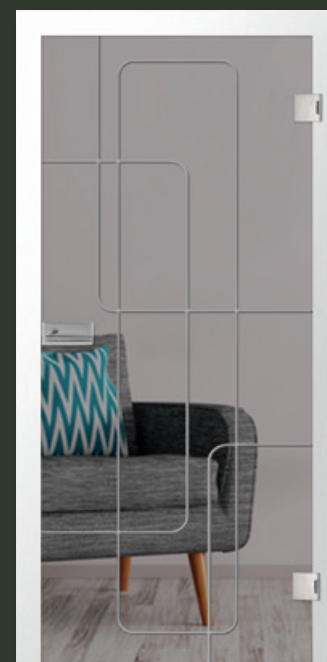

er 65 rillenschliff
Fläche klar, v-rille