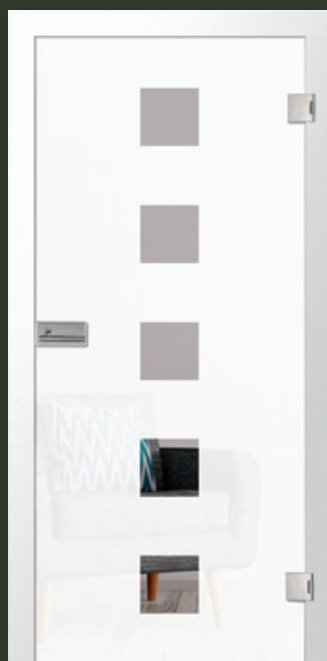

cinque
klassisch mattiert Motiv klar