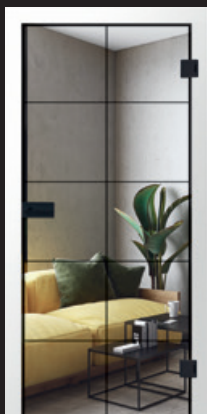

cubus 2 – BLACK|LINE, keramischer Digitaldruck | auf Weißglas klar | Motiv matt schwarz